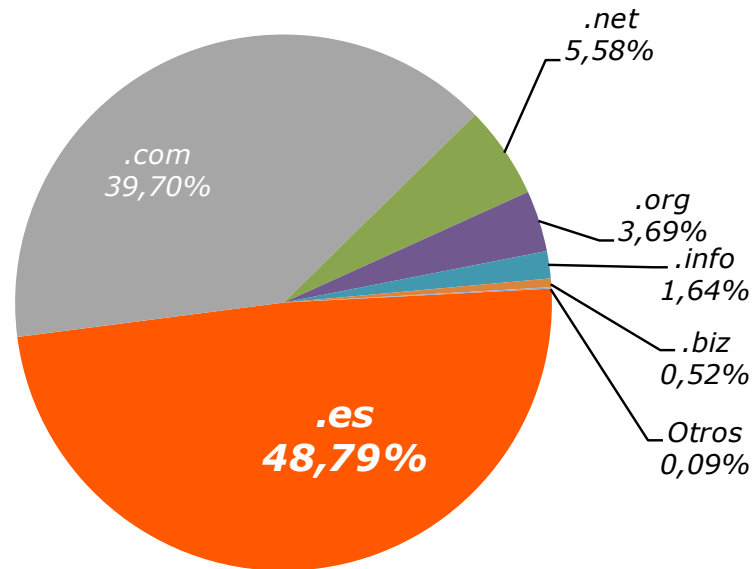

Estadísticas del dominio “.es”

Junio de 2012

Julio 2012

1-	Distribución de dominios en España.....	3
2-	Dominios “.es”	
2.1-	Composición del “.es”.....	4
2.2-	Evolución:	
2.2.1-	Histórica de los dominios.....	5
2.2.2-	Anual (12 meses).....	6
2.3-	Altas y bajas de dominios.....	7
2.4-	Distribución geográfica.....	8

1- Distribución de los dominios en España

Domino	Número
.es	1.563.449
.com	1.272.323
.net	178.695
.org	118.138
.info	52.696
.biz	16.627
Otros	2.758
Total	3.204.686

Fuente: Red.es y WebHosting

2.1- Composición del .es