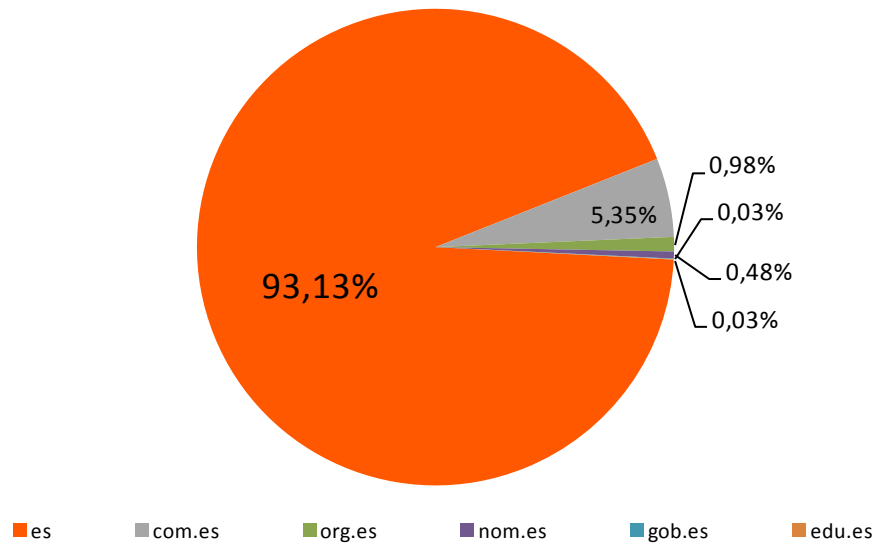

2.1- Composición del .es

Nº de dominios

Composición del dominio .es

TLD	Nº de dominios
es	1.449.871
com.es	83.275
org.es	15.241
nom.es	7.422
gob.es	543
edu.es	433
Total	1.556.785*

*La diferencia del número de total de “.es” respecto al resto del informe es causada por la fecha de obtención de los datos

Fuente: Red.es