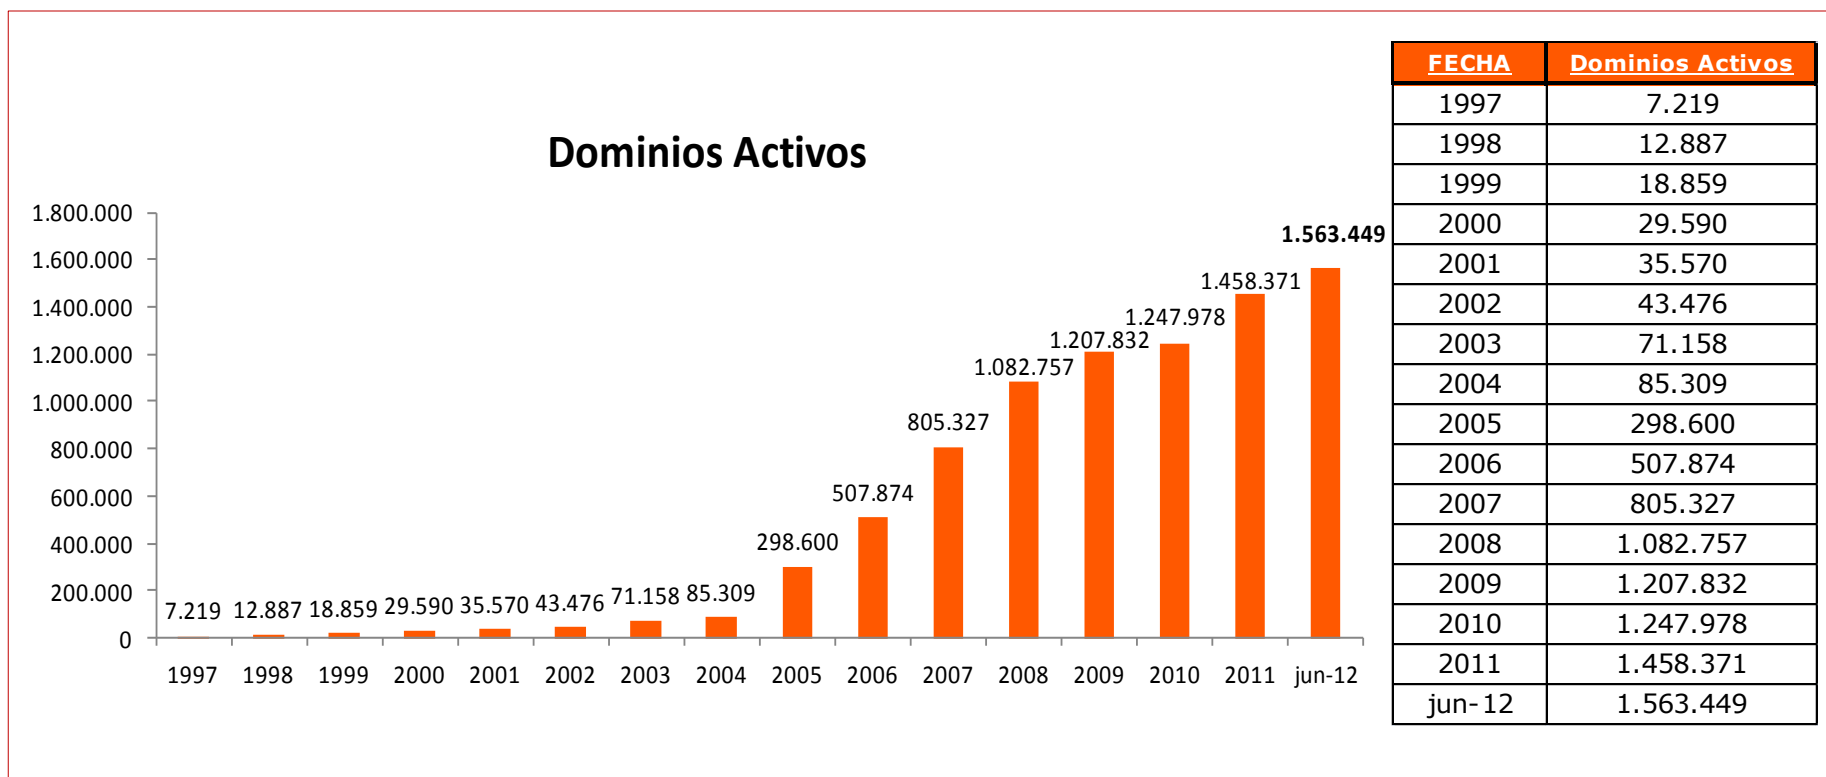

1- Distribución de los dominios en España

Domino	Número
.es	1.563.449
.com	1.272.323
.net	178.695
.org	118.138
.info	52.696
.biz	16.627
Otros	2.758
Total	3.204.686

Fuente: Red.es y WebHosting

2.1- Composición del .es

Nº de dominios

Composición del dominio .es

TLD	Nº de dominios
es	1.449.871
com.es	83.275
org.es	15.241
nom.es	7.422
gob.es	543
edu.es	433
Total	1.556.785*

*La diferencia del número de total de “.es” respecto al resto del informe es causada por la fecha de obtención de los datos

Fuente: Red.es

2.2.1- Evolución histórica de dominios activos

Fuente: Red.es

2.2.2- Evolución anual de dominios activos

FECHA	DOMINIOS ACTIVOS
jul-11	1.372.216
ago-11	1.386.044
sep-11	1.410.582
oct-11	1.432.130
nov-11	1.447.150
dic-11	1.458.371
ene-12	1.477.070
feb-12	1.494.858
mar-12	1.515.186
abr-12	1.531.784
may-12	1.548.884
jun-12	1.563.449