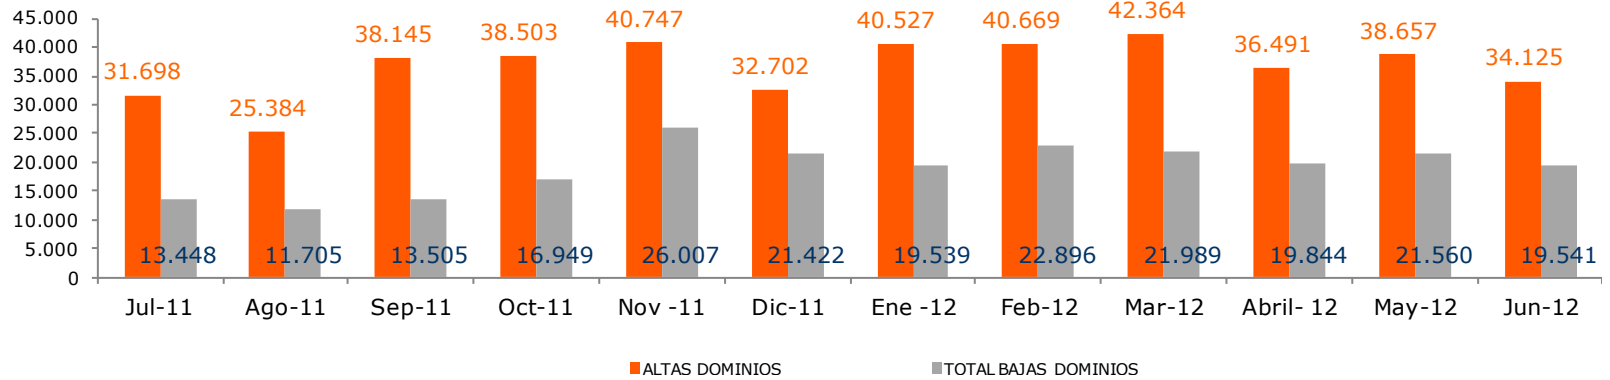

Fuente: Red.es

2.2.1- Evolución histórica de dominios activos

Fuente: Red.es

2.2.2- Evolución anual de dominios activos

FECHA	DOMINIOS ACTIVOS
jul-11	1.372.216
ago-11	1.386.044
sep-11	1.410.582
oct-11	1.432.130
nov-11	1.447.150
dic-11	1.458.371
ene-12	1.477.070
feb-12	1.494.858
mar-12	1.515.186
abr-12	1.531.784
may-12	1.548.884
jun-12	1.563.449

Fuente: Red.es

2.3-Altas y bajas de dominios

FECHA	ALTAS DOMINIOS	TOTAL BAJAS DOMINIOS	BAJAS DOMINIOS	NO RENOVADOS
Jul-11	31.698	13.448	219	13.229
Ago-11	25.384	11.705	211	11.494
Sep-11	38.145	13.505	333	13.172
Oct-11	38.503	16.949	357	16.592
Nov -11	40.747	26.007	294	25.713
Dic-11	32.702	21.422	578	20.844
Ene -12	40.527	19.539	775	18.764
Feb-12	40.669	22.896	525	22.371
Mar-12	42.364	21.989	345	21.644
Abril- 12	36.491	19.844	369	19.475
May-12	38.657	21.560	834	20.726
Jun-12	34.125	19.541	750	18.791