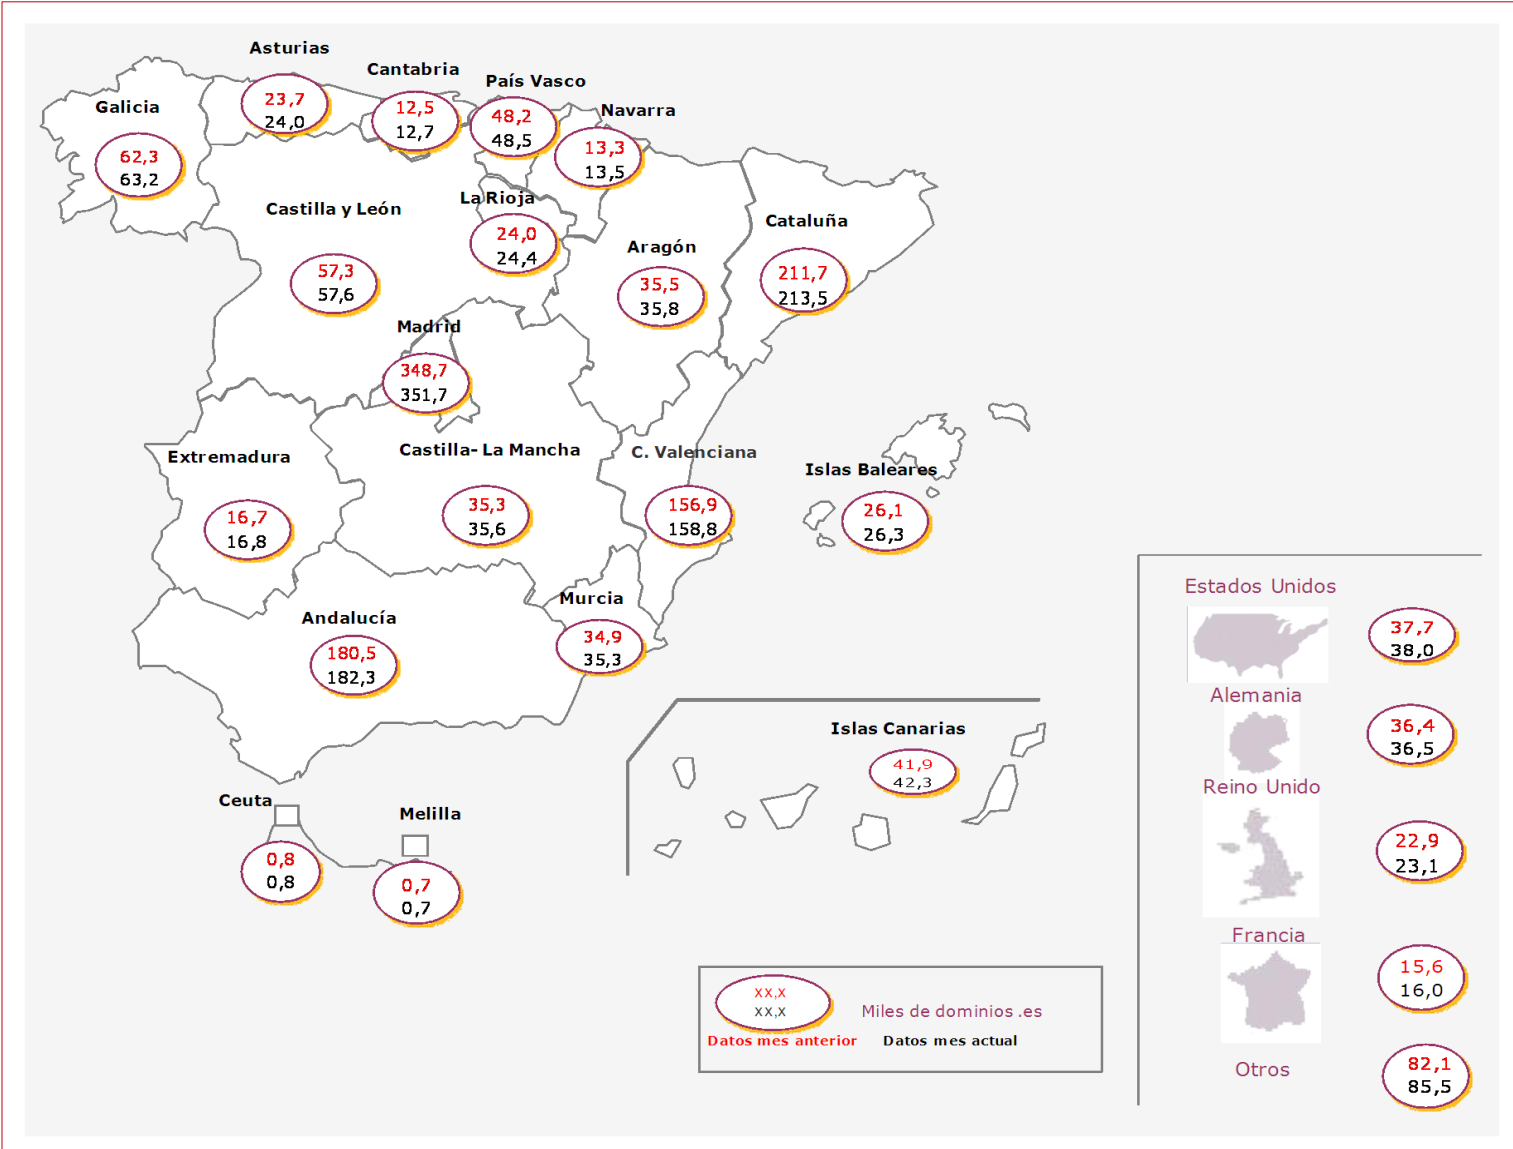

Fuente: Red.es

2.2.1- Evolución histórica de dominios activos

Fuente: Red.es

2.2.2- Evolución anual de dominios activos

FECHA	DOMINIOS ACTIVOS
jul-11	1.372.216
ago-11	1.386.044
sep-11	1.410.582
oct-11	1.432.130
nov-11	1.447.150
dic-11	1.458.371
ene-12	1.477.070
feb-12	1.494.858
mar-12	1.515.186
abr-12	1.531.784
may-12	1.548.884
jun-12	1.563.449

Fuente: Red.es

2.3-Altas y bajas de dominios

FECHA	ALTAS DOMINIOS	TOTAL BAJAS DOMINIOS	BAJAS DOMINIOS	NO RENOVADOS
Jul-11	31.698	13.448	219	13.229
Ago-11	25.384	11.705	211	11.494
Sep-11	38.145	13.505	333	13.172
Oct-11	38.503	16.949	357	16.592
Nov -11	40.747	26.007	294	25.713
Dic-11	32.702	21.422	578	20.844
Ene -12	40.527	19.539	775	18.764
Feb-12	40.669	22.896	525	22.371
Mar-12	42.364	21.989	345	21.644
Abril- 12	36.491	19.844	369	19.475
May-12	38.657	21.560	834	20.726
Jun-12	34.125	19.541	750	18.791

Total bajas = bajas + No renovados

Fuente: Red.es

2.4- Distribución geográfica

Fuente: Red.es

www.red.es

Edificio Bronce,
Plaza Manuel Gómez Moreno s/n
28020 Madrid. España
Tel.: 91 212 76 20 / 25, Fax: 91 212 76 35