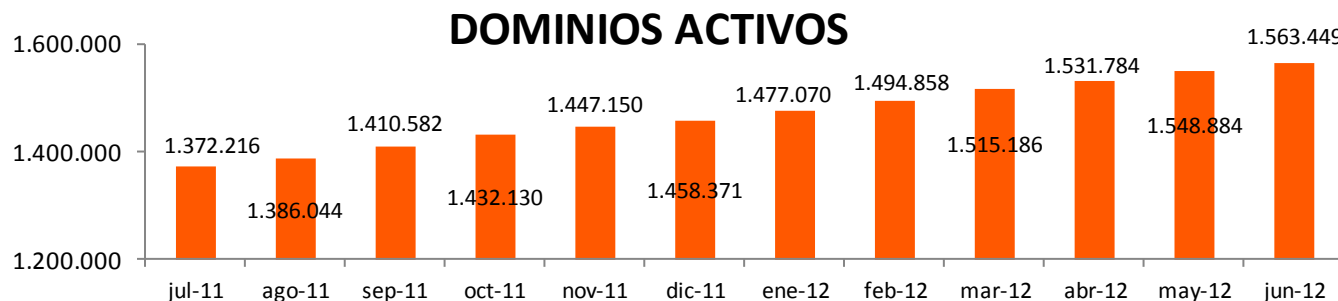

Fuente: Red.es

2.2.1- Evolución histórica de dominios activos

Fuente: Red.es

2.2.2- Evolución anual de dominios activos

FECHA	DOMINIOS ACTIVOS
jul-11	1.372.216
ago-11	1.386.044
sep-11	1.410.582
oct-11	1.432.130
nov-11	1.447.150
dic-11	1.458.371
ene-12	1.477.070
feb-12	1.494.858
mar-12	1.515.186
abr-12	1.531.784
may-12	1.548.884
jun-12	1.563.449