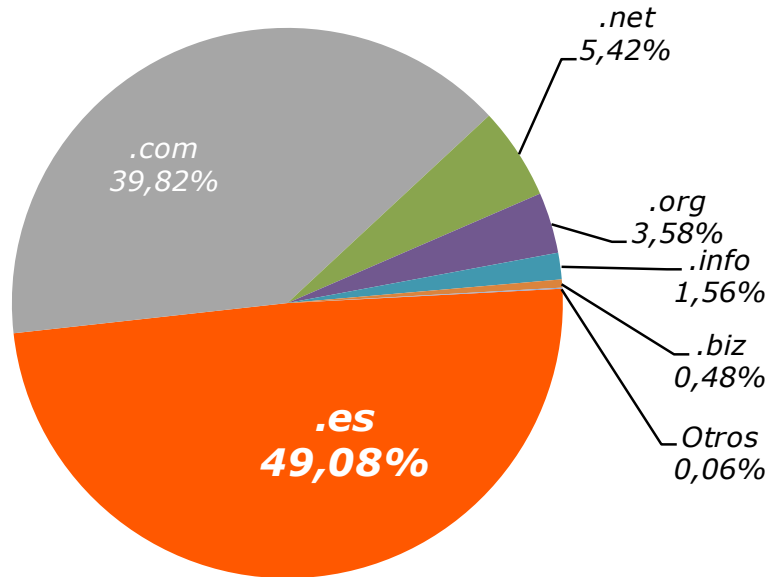

Estadísticas del dominio “.es”

Febrero de 2013

Marzo 2013

1-	Distribución de dominios en España.....	3
2-	Dominios “.es”	
2.1-	Composición del “.es”.....	4
2.2-	Evolución:	
2.2.1-	Histórica de los dominios.....	5
2.2.2-	Anual (12 meses).....	6
2.3-	Altas y bajas de dominios.....	7
2.4-	Distribución geográfica.....	8

1- Distribución de los dominios en España

Domínio	Número
.es	1.633.234
.com	1.325.180
.net	180.315
.org	119.065
.info	51.839
.biz	15.890
Otros	2.062
Total	3.327.585

Fuente: Red.es y WebHosting

2.1- Composición del .es

Fuente: Red.es

2.2.1- Evolución histórica de dominios activos

Dominios Activos

FECHA	Dominios Activos
1997	7.219
1998	12.887
1999	18.859
2000	29.590
2001	35.570
2002	43.476
2003	71.158
2004	85.309
2005	298.600
2006	507.874
2007	805.327
2008	1.082.757
2009	1.207.832
2010	1.247.978
2011	1.458.371
2012	1.614.149
feb-13	1.633.234