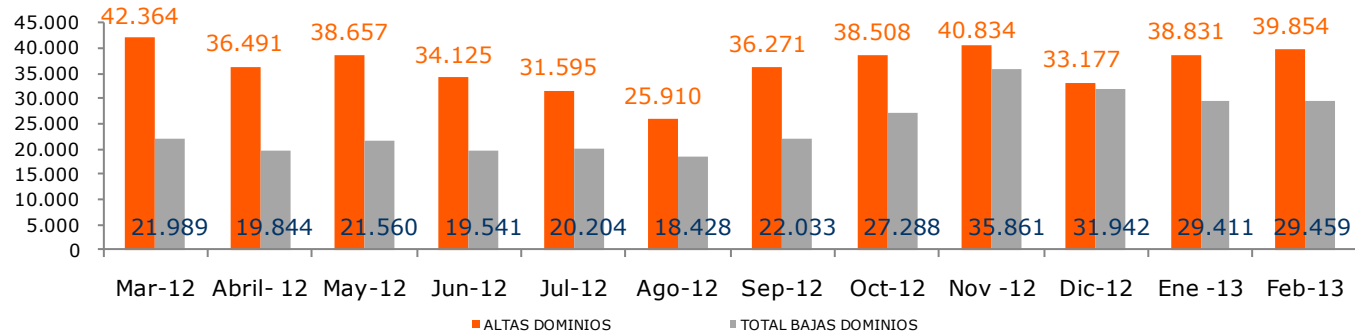

Fuente: Red.es

2.2.1- Evolución histórica de dominios activos

Dominios Activos

FECHA	Dominios Activos
1997	7.219
1998	12.887
1999	18.859
2000	29.590
2001	35.570
2002	43.476
2003	71.158
2004	85.309
2005	298.600
2006	507.874
2007	805.327
2008	1.082.757
2009	1.207.832
2010	1.247.978
2011	1.458.371
2012	1.614.149
feb-13	1.633.234

Fuente: Red.es

2.2.2- Evolución anual de dominios activos

FECHA	DOMINIOS ACTIVOS
mar-12	1.515.186
abr-12	1.531.784
may-12	1.548.884
jun-12	1.563.449
jul-12	1.574.845
ago-12	1.582.309
sep-12	1.596.547
oct-12	1.607.734
nov-12	1.612.733
dic-12	1.614.149
ene-13	1.623.247
feb-13	1.633.234

Fuente: Red.es

2.3-Altas y bajas de dominios

FECHA	ALTAS DOMINIOS	TOTAL BAJAS DOMINIOS	BAJAS DOMINIOS	NO RENOVADOS
Mar-12	42.364	21.989	345	21.644
Abril- 12	36.491	19.844	369	19.475
May-12	38.657	21.560	834	20.726
Jun-12	34.125	19.541	750	18.791
Jul-12	31.595	20.204	729	19.475
Ago-12	25.910	18.428	431	17.997
Sep-12	36.271	22.033	356	21.677
Oct-12	38.508	27.288	309	26.979
Nov -12	40.834	35.861	363	35.498
Dic-12	33.177	31.942	353	31.589
Ene -13	38.831	29.411	336	29.075
Feb-13	39.854	29.459	424	29.035
		Total bajas = bajas + No renovados		