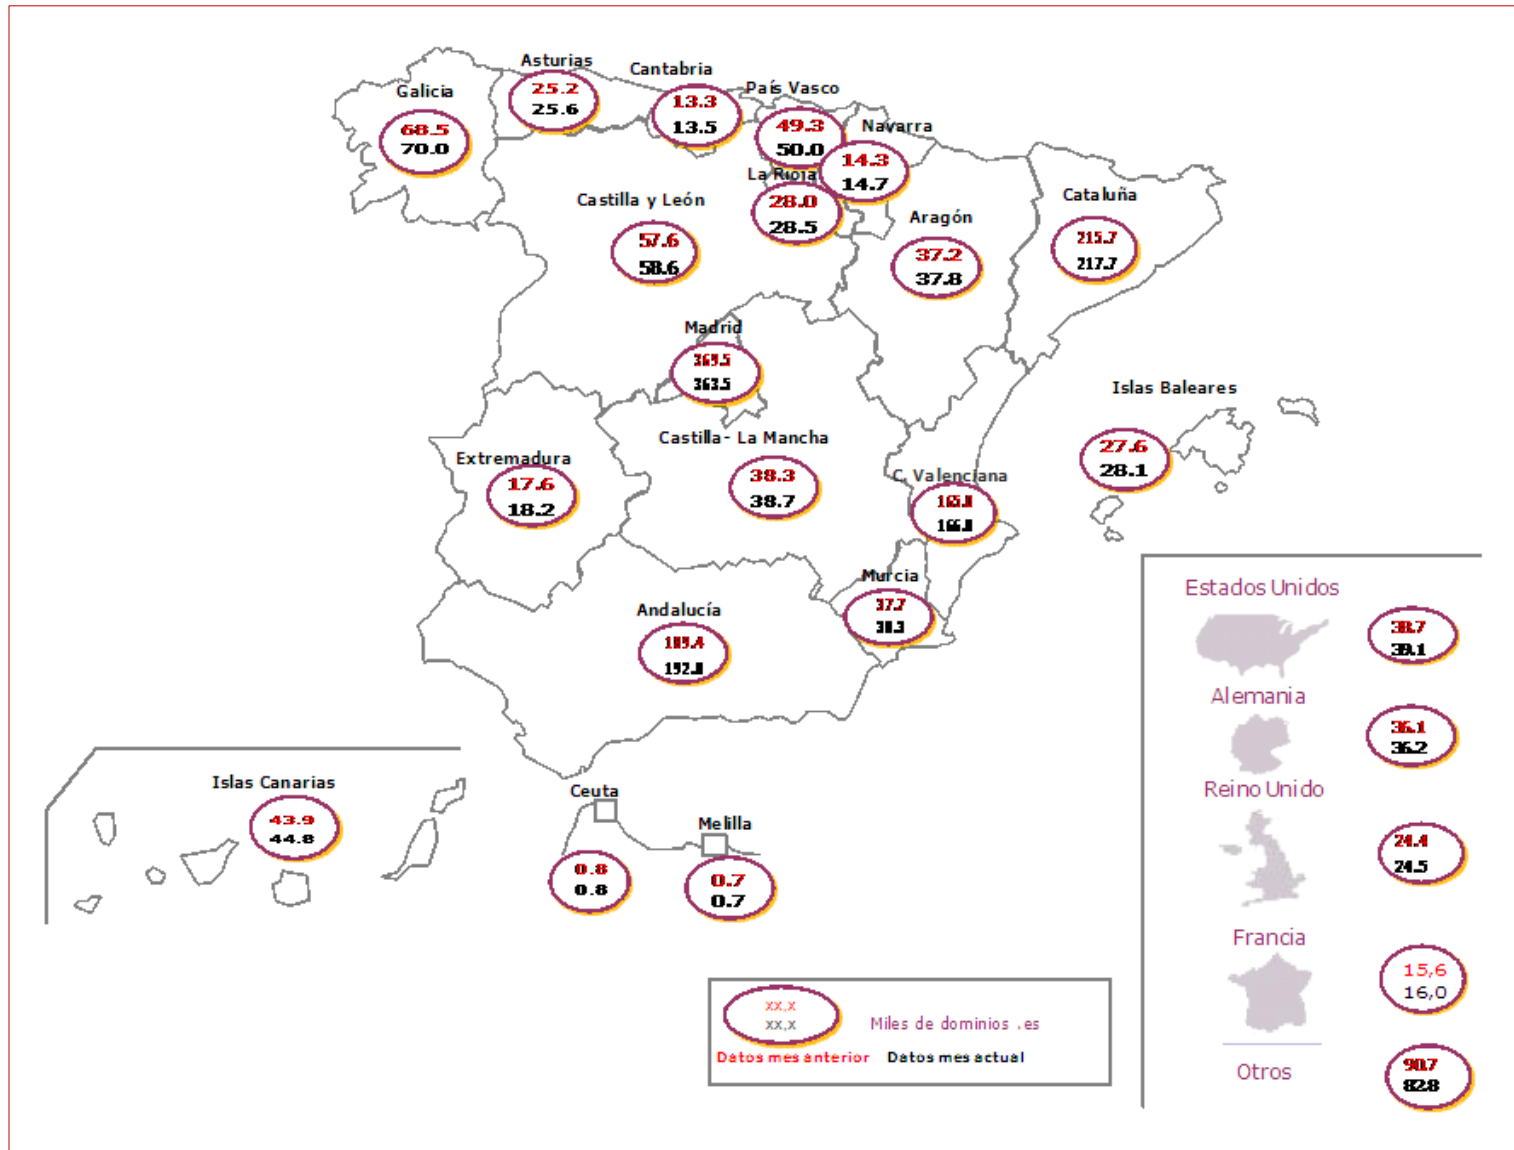

2.4- Distribución geográfica

Fuente: Red.es