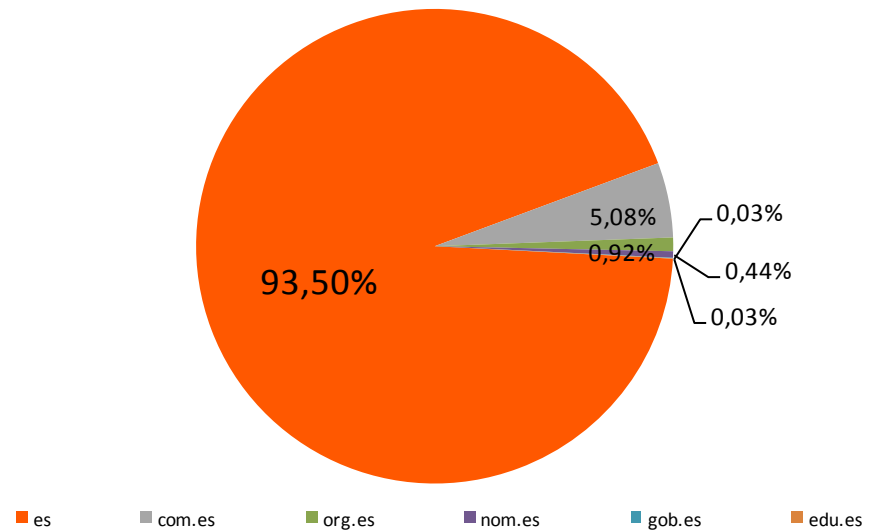

2.1- Composición del .es

Composición del dominio .es

TLD	Nº de dominios
es	1.526.982
com.es	82.999
org.es	15.066
nom.es	7.144
gob.es	539
edu.es	429
Total	1.633.159 *

*La diferencia del número de total de “.es” respecto al resto del informe es causada por la fecha de obtención de los datos

Fuente: Red.es