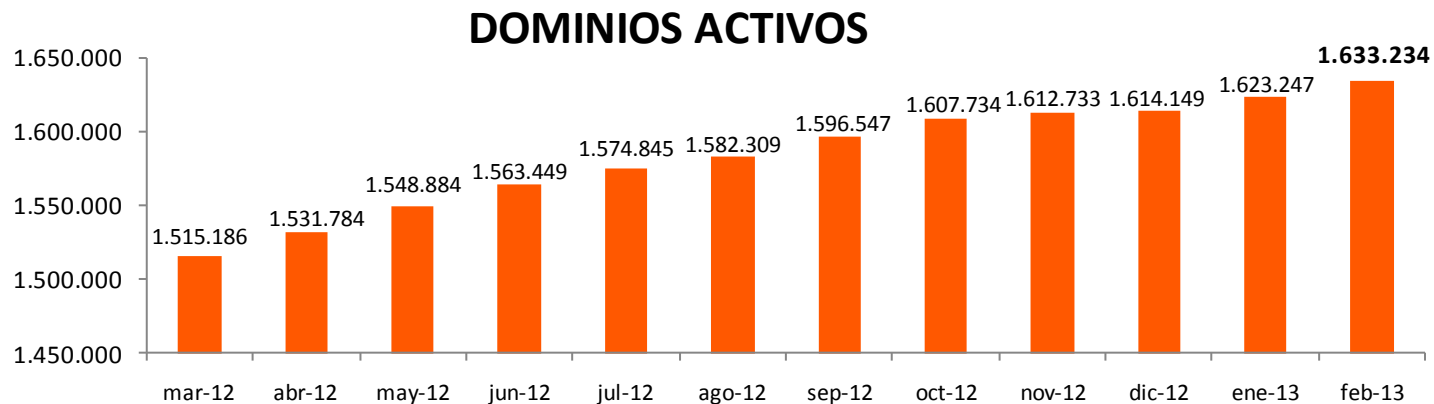

Fuente: Red.es

2.2.1- Evolución histórica de dominios activos

Dominios Activos

FECHA	Dominios Activos
1997	7.219
1998	12.887
1999	18.859
2000	29.590
2001	35.570
2002	43.476
2003	71.158
2004	85.309
2005	298.600
2006	507.874
2007	805.327
2008	1.082.757
2009	1.207.832
2010	1.247.978
2011	1.458.371
2012	1.614.149
feb-13	1.633.234

Fuente: Red.es

2.2.2- Evolución anual de dominios activos

FECHA	DOMINIOS ACTIVOS
mar-12	1.515.186
abr-12	1.531.784
may-12	1.548.884
jun-12	1.563.449
jul-12	1.574.845
ago-12	1.582.309
sep-12	1.596.547
oct-12	1.607.734
nov-12	1.612.733
dic-12	1.614.149
ene-13	1.623.247
feb-13	1.633.234