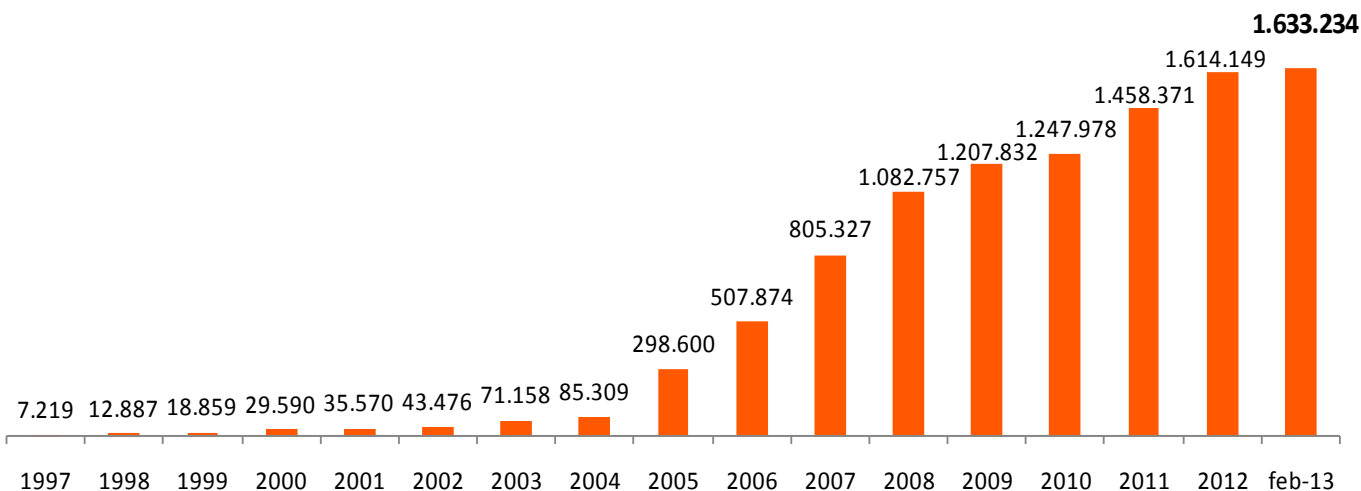

Composición del dominio .es

TLD	Nº de dominios
es	1.526.982
com.es	82.999
org.es	15.066
nom.es	7.144
gob.es	539
edu.es	429
Total	1.633.159 *

*La diferencia del número de total de “.es” respecto al resto del informe es causada por la fecha de obtención de los datos

Fuente: Red.es

2.2.1- Evolución histórica de dominios activos

Dominios Activos

FECHA	Dominios Activos
1997	7.219
1998	12.887
1999	18.859
2000	29.590
2001	35.570
2002	43.476
2003	71.158
2004	85.309
2005	298.600
2006	507.874
2007	805.327
2008	1.082.757
2009	1.207.832
2010	1.247.978
2011	1.458.371
2012	1.614.149
feb-13	1.633.234

Fuente: Red.es

2.2.2- Evolución anual de dominios activos

FECHA	DOMINIOS ACTIVOS
mar-12	1.515.186
abr-12	1.531.784
may-12	1.548.884
jun-12	1.563.449
jul-12	1.574.845
ago-12	1.582.309
sep-12	1.596.547
oct-12	1.607.734
nov-12	1.612.733
dic-12	1.614.149
ene-13	1.623.247
feb-13	1.633.234